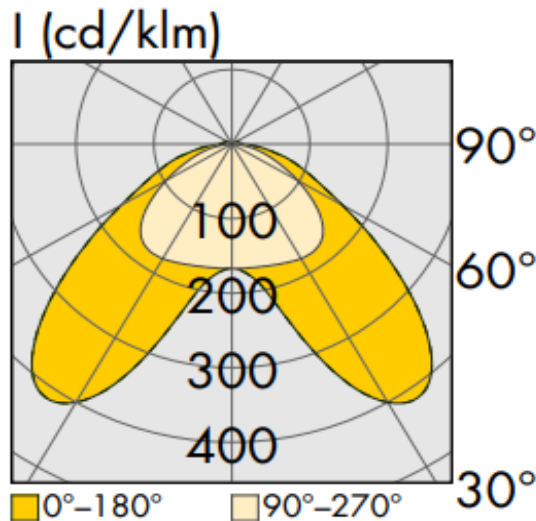

Technische Daten:

Lampenlichtstrom	14775 lm
Leuchtenlichtstrom	14040 lm
Systemeffizienz	160 lm/W
Systemleistung	88 W
Farbwiedergabeindex	≥ 80 Ra
Farbtemperatur	5000 K
Farbtoleranz	3
Lebensdauer	>50.000 h (L80/B10)
UGR	29,7
Spannung	230V / 50Hz
Umgebungstemperatur	-20 ... +50 °C

LVK:

Dimensionen:

Länge-L	1500 mm
Breite-B	70 mm
Höhe-H	57 mm
Gewicht	2.5 kg

Diese Leuchte enthält eine Lichtquelle der Energieeffizienzklasse C

Letzte Änderung: Mittwoch, 25. Oktober 2023, technische Änderungen und Irrtümer vorbehalten